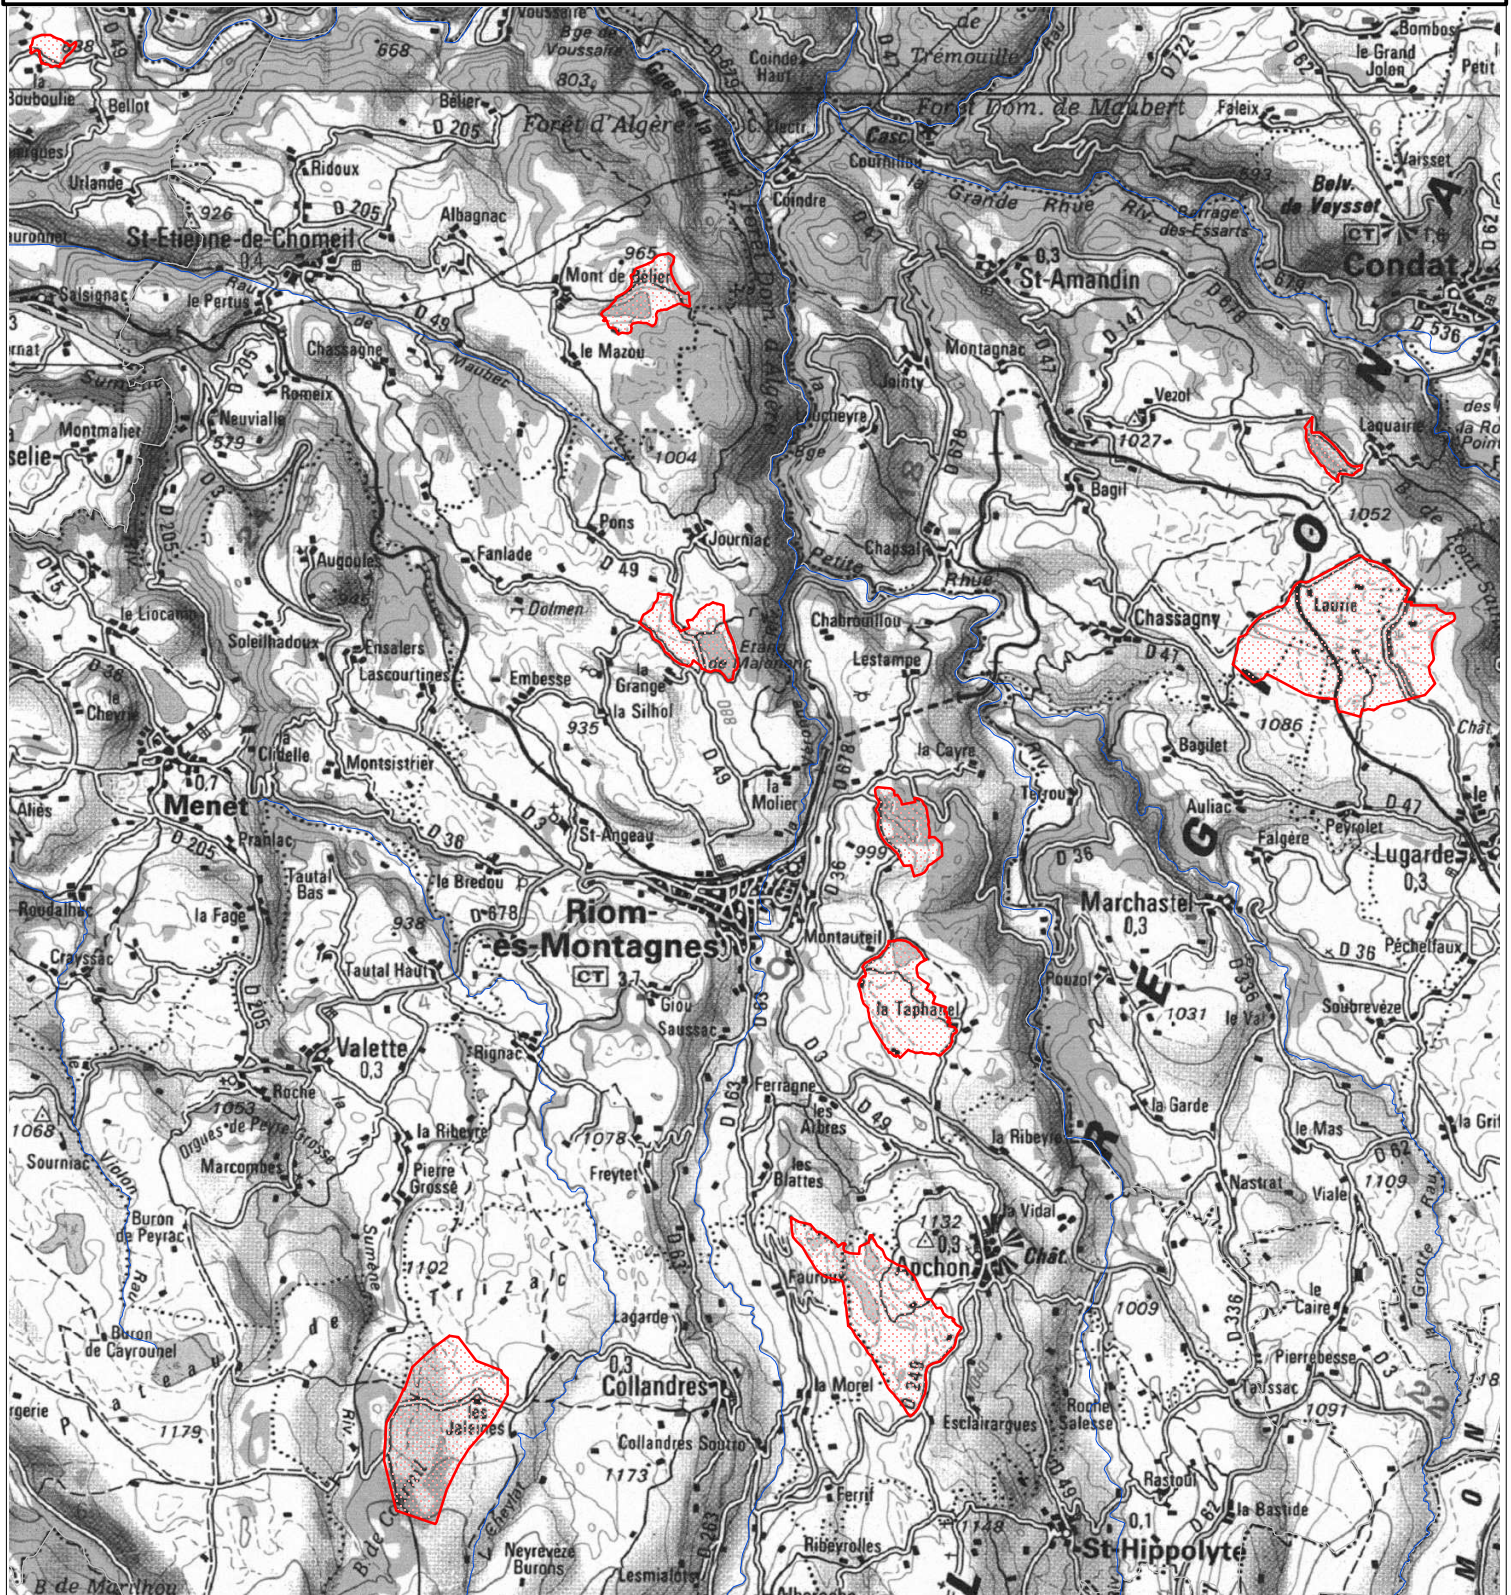

NATURA 2000 - Zones Spéciales de Conservation
- situation au 31 décembre 2011 -

site FR8301060 - Zones humides de la région de Riom es Montagne

-  zone du site
-  Réseau hydrographique
-  Limite de canton

PRÉFET DU CANTAL

DIRECTION
DÉPARTEMENTALE
DES TERRITOIRES

Support : BDTopo©IGN2008 (RGE)
SCAN100©IGN2007

Données : DREAL 2011

DDT15/SE/MF

03/2012

ZSC_ZonesHumides_Region_RiomesMontagne.wor

Echelle : 1 / 80 000