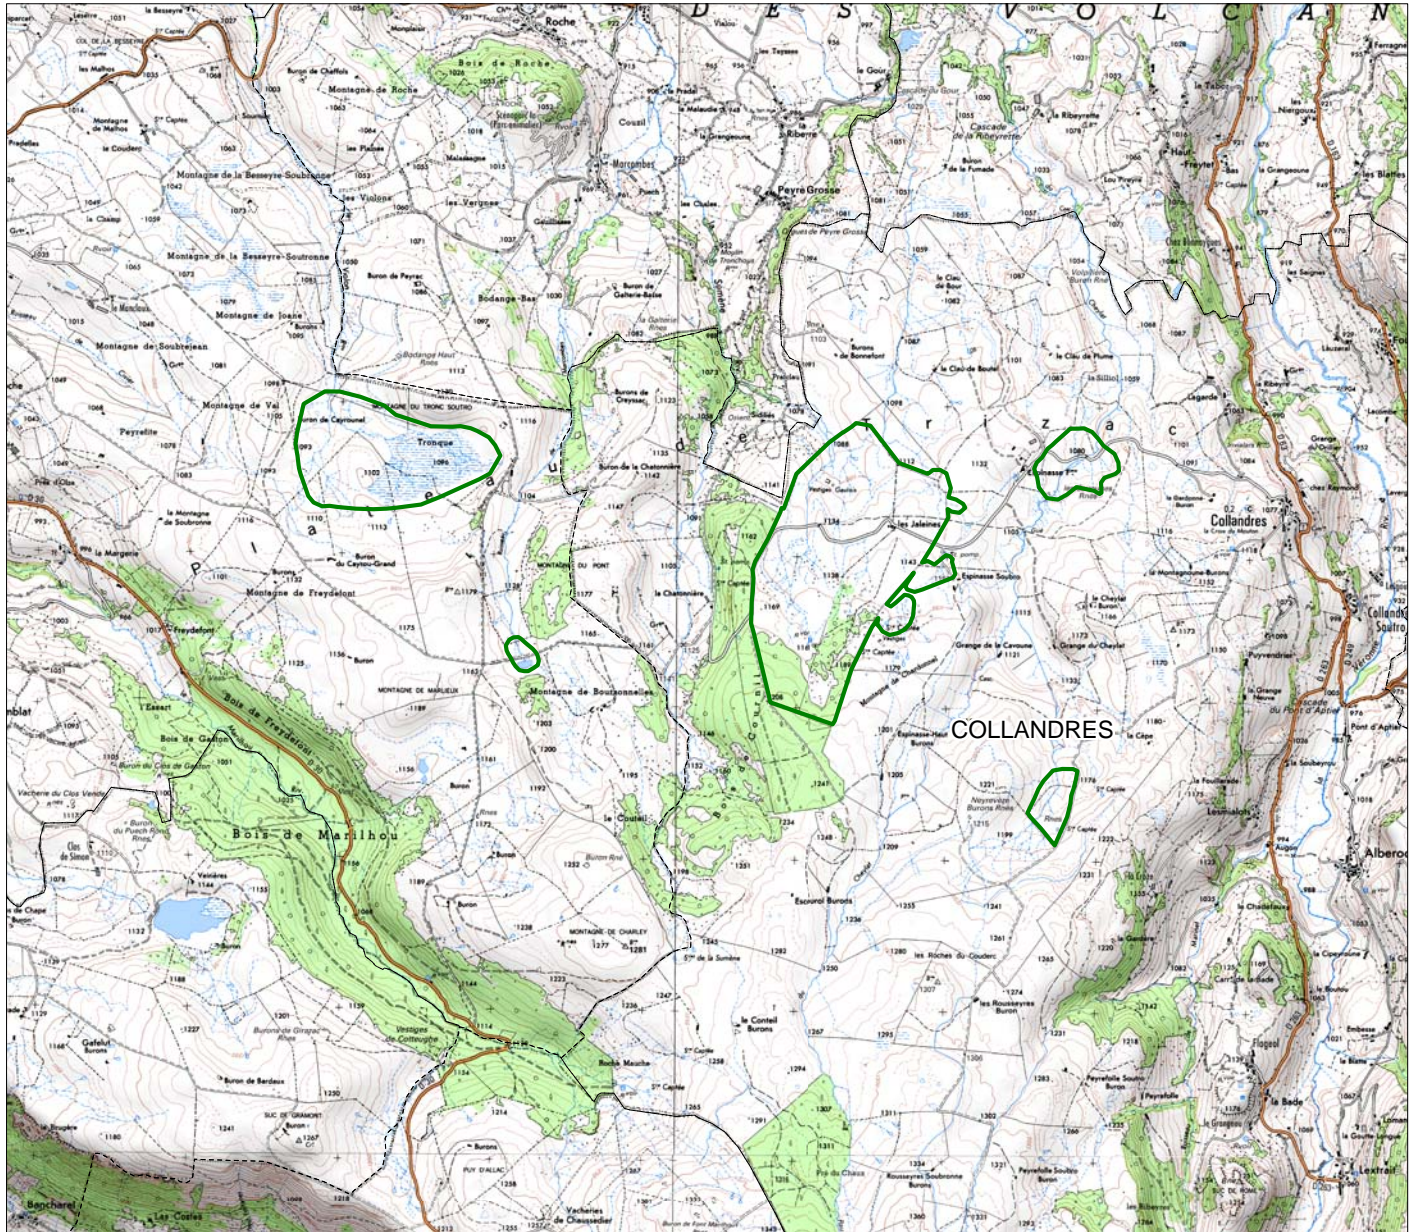

# ZNIEFF DE TYPE 1 Du Cantal

## Nom : PLATEAU DE TRIZAC

Identifiant SPN : 830000206

Identifiant DIREN : 00190001

Surface ( en ha ) : 266.417

Echelle : 1 cm pour 0.5 km

**LEGENDE** ----- Limite de commune

**ZNIEFF 1**

Fond cartographique :