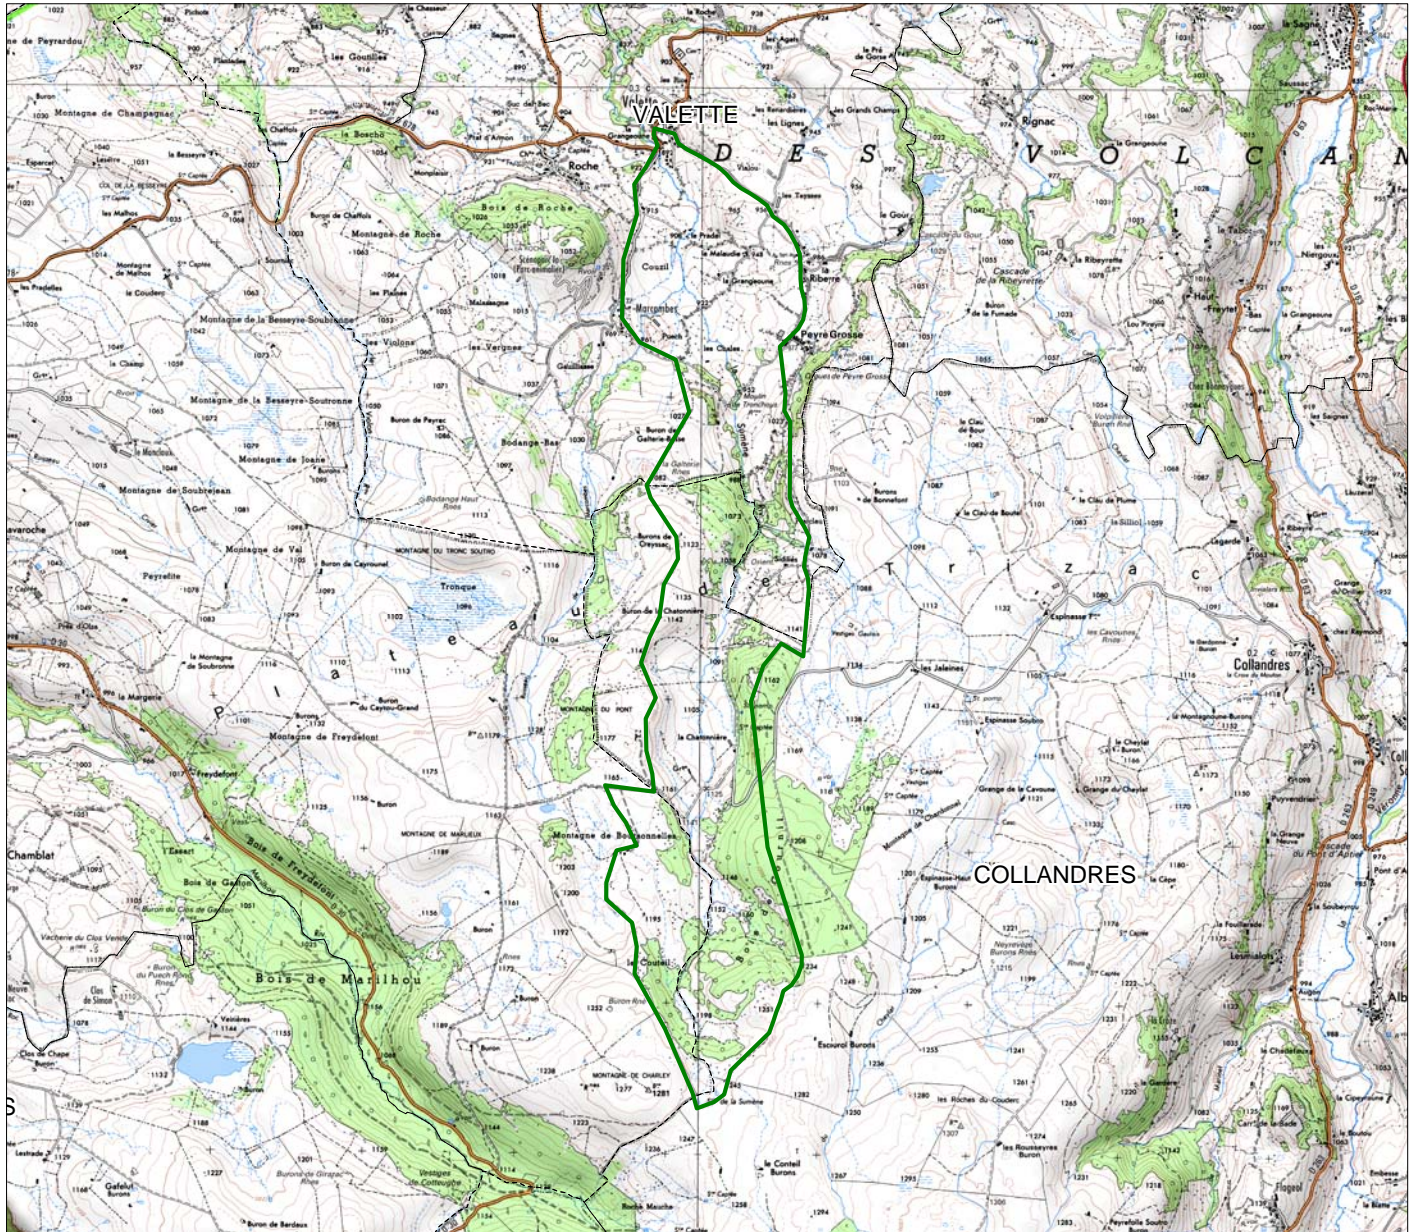

ZNIEFF DE TYPE 1 Du Cantal

Nom : SOURCES DE LA SUMENE

Identifiant SPN : 830020214

Identifiant DIREN : 00190058

Surface (en ha) : 540.926

Echelle : 1 cm pour 0.5 km

LEGENDE ----- Limite de commune

ZNIEFF 1

Fond cartographique :

- BD Carto®

- Scan 25®

- Copyright : © IGN -Paris -1999

Autorisation n° 90-9068

<http://www.ign.fr>